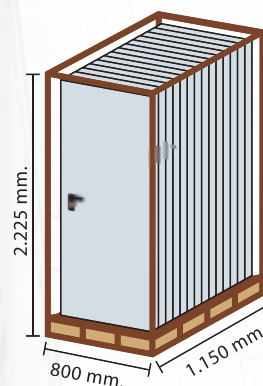

2

PUERTAS MULTIUSOS ENSAMBLADAS /
POLYVALENT DOORS ASSEMBLED /
PORTES MULTI USAGES ASSEMBLÉES

► **Medidas. Measurements. Mesures.**

EXPANDED
POLIURETHANE
MOUSSE DE
POLIURÉTHANE
DIMENSION
DU CADRE

Paletizado. Palletised. Palettisé.

13,80 ml

Peso de la puerta
door weight
poids de la porte
(ref.4300 a 4303) 21 kgs

Dimensiones del palet
palet dimension
dimensión du palet

(ref. 4300 a 4303)
800x1150x2225 mm.
palet 14 und.
1 palet=2,047m²
30x14=420 puertas/doors/
portes
Peso palet
palet weight
poids du palet :294kgs.

1x20' Dry

peso de la puerta/door weight
poids de la porte
(ref.4300 a 4303) 21 kgs

Dimensiones del palet/palet dimension
dimensión du palet

(ref. 4300 a 4303)
800x1150x2225 mm.
palet 13 und.
palet 14 und.
1 palet=2,047m²
7 palets x 13=91 puertas/doors/portes
7 palets x 14=98 puertas/doors/portes
Total:189 puertas/doors/portes
Peso palet/palet weight/
poids du palet 13 Uds :273kgs.
Peso palet/ palet weight/poids du palet
14 Uds: 294kgs.