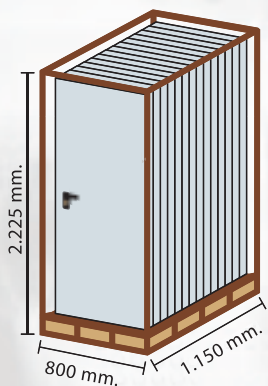

2

PUERTAS MULTIUSOS ENSAMBLADAS /
POLYVALENT DOORS ASSEMBLED /
PORTES MULTI USAGES ASSEMBLÉES

► **Medidas. Measurements. Mesures.**

EXPANDED
POLIURETHANE
MOUSSE DE
POLIURÉTHANE
DIMENSION
DU CADRE

Paletizado. Palletised. Palettisé.

13,80 ml

Peso de la puerta
door weight
poids de la porte
(ref.4300 a 4303) 21 kgs

Dimensiones del palet
palet dimension
dimensión du palet

(ref. 4300 a 4303)
800x1150x2225 mm.
palet 14 und.
1 palet=2,047m²
30x14=420 puertas/doors/
portes
Peso palet
palet weight
poids du palet :294kgs.