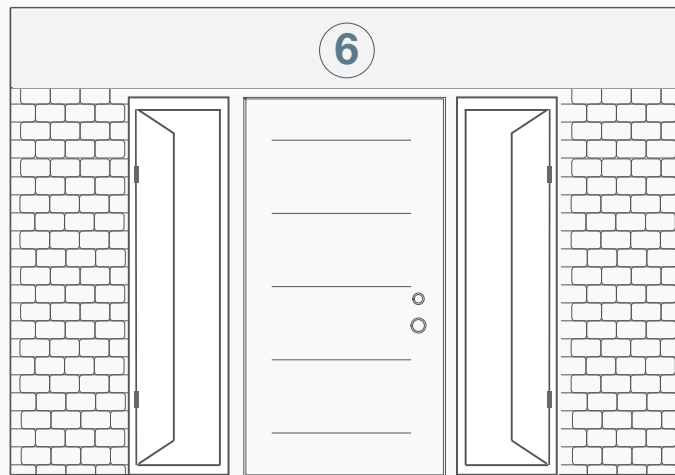

PUERTA + FIJO LATERAL DER.  
+ FIJO SUPERIOR

DOOR + RIGHT FIXED LATERAL  
PANEL + TOP FIXED PANEL  
PORTE + FIXE LATÉRAL DROITE

PUERTA + 2 FIJOS LATERALES

DOOR + 2 FIXED  
PORTE + 2 FIXES LATÉRAUX

PUERTA + DOS FIJOS  
LATERALES + FIJO SUPERIOR

DOOR + TOP + 2 FIXED PANELS  
PORTE + 2 FIXES LATÉRAUX +  
FIXE SUPÉRIEUR

► Opciones. Options. Options.

Fijos Laterales Y Abatibles

Lateral Fixed And Folding / Latéral Fixe Et Pliable

VISTA EXTERIOR / EXTERIOR VIEW / VUE EXTÉRIEURE