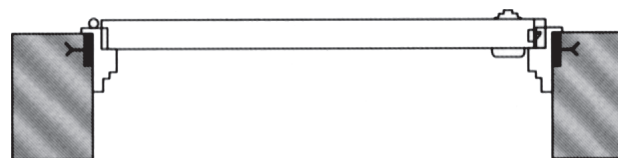

► **Medidas de puerta + Fijos laterales.** Dimensions of the door + Fixed panel / Dimensions des portes + Fixes latéraux.

PUERTA / DOOR / PORTE	FIJOS / FIXED / FIXES		PUERTA / DOOR / PORTE	FIJOS / FIXED / FIXES	
900	2 x 400		900	1 x 400	
800	2 x 400		800	1 x 400	
900	2 x 260		900	1 x 260	
800	2 x 260		800	1 x 260	

► **Fijos Superiores.** Top fixed panel. Fixe supérieur.

*Medida de la altura mínima para hueco de obra con fijo superior = 2300 mm.
/ Minimum construction hole of the door + top fixed panel = 2300 mm.
/ Dimension minimum de hauteur de porte + fixe supérieur = 2300 mm.*

► **Detalle de colocación con premarco.**

**Detail sub-frame placement.
Détail sous-châssis de placement.**

El exclusivo diseño del marco permite a nuestras puertas ser colocadas con premarco. / The unique frame design allows our doors to be placed with sub-frame. / La conception du châssis unique permet à nos portes pour être placé au sous-châssis.