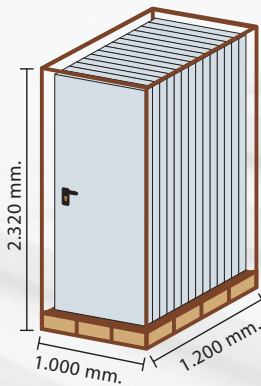

11

PUERTAS METÁLICAS GRUPO ZODÍACO
METALLIC DOORS /
PORTES MÉTALLIQUES

► **Medidas. Measurements. Mesures.**

PERFIL MARCO PUERTA
FRAME DOOR PROFILE
PROFIL CADRE PORTE

► **Paletizado. Palletised. Palettisé.**

13,80 ml

Ref.: 40002-40003
PESO DE LA PUERTA
DOOR WEIGHT
POIDS DE LA PORTE
50 kgs.
DIMENSIONES DEL PALET
PALET DIMENSION /
DIMENSION DE LA PALETTE
1.000 x 1.200 x 2.320 mm.
26 x 7 palets=182 puertas
Palet 7 und.
Peso palet/
palet weight/
poids du palet:350 kgs

1x20' Dry

Ref.: 40002-40003
PESO DE LA PUERTA
DOOR WEIGHT
POIDS DE LA PORTE
50 kgs.
DIMENSIONES DEL PALET
PALET DIMENSION
DIMENSION DU PALET
1200 x 1000 x 2320 mm
70 puertas
Palet 7 und.
Peso palet/
palet weight/
poids du palet: 500 kgs