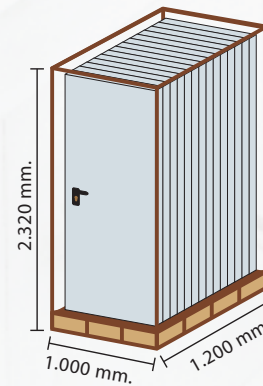

Ref.: 40002-40003
PESO DE LA PUERTA
DOOR WEIGHT
POIDS DE LA PORTE
50 kgs.
DIMENSIONES DEL PALET
PALET DIMENSION
DIMENSION DU PALET
1200 x 1000 x 2320 mm
70 puertas
Palet 7 und.
Peso palet/
palet weight/
poids du palet: 500 kgs