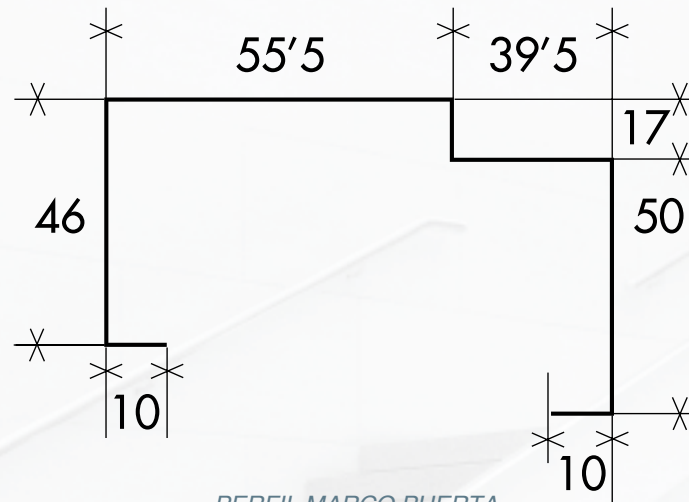

11

PUERTAS METÁLICAS GRUPO ZODÍACO
METALLIC DOORS /
PORTES MÉTALLIQUES

► **Medidas. Measurements. Mesures.**

PERFIL MARCO PUERTA
FRAME DOOR PROFILE
PROFIL CADRE PORTE

► **Paletizado. Palletised. Palettisé.**

13,80 ml