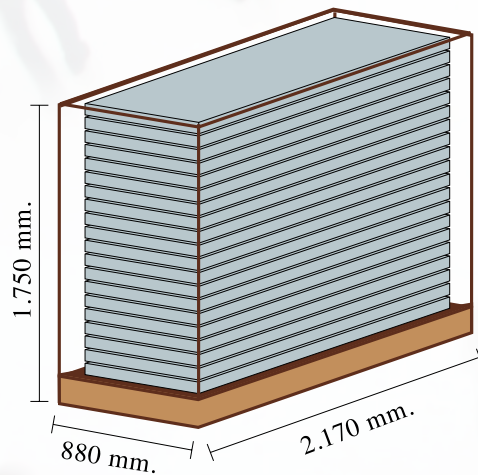

► **Paletizado. Palletised. Palettisé.**

PESO DE LA PUERTA
DOOR WEIGHT
POIDS DE LA PORTE
(Ref. 790060) 60 kgs.

DIMENSIONES DEL PALET
PALET DIMENSION
DIMENSION DU PALET
(Ref. 7900 a 7901)
2170 x 880 x 1750 mm.
Palet: 20 und. +-1200 kgs.
1 Palet= 3,34m²