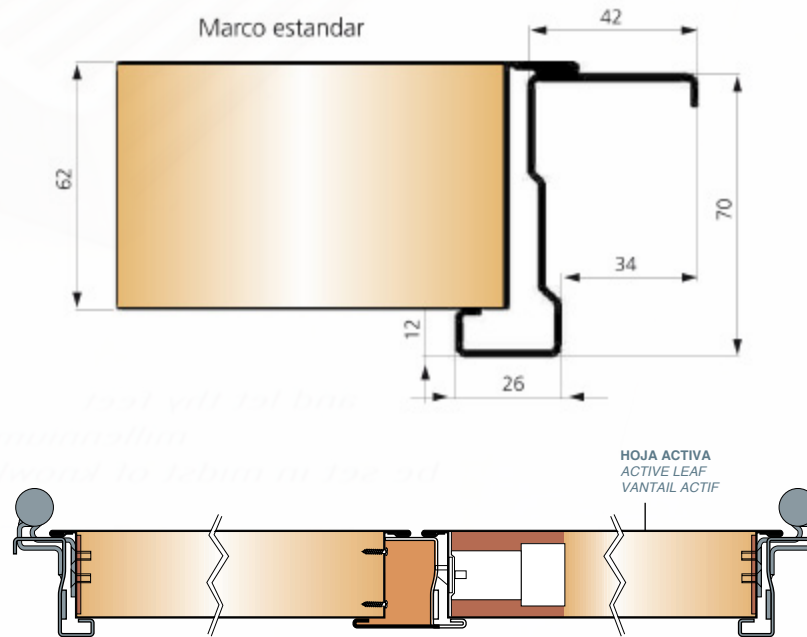

► **Dibujos. Drawing. Dessins**