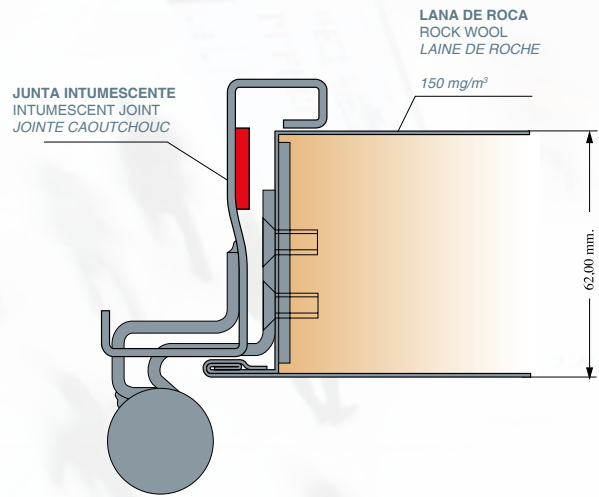

4

PUERTAS CORTAFUEGO /
FIREPROOF DOORS /
PORTES METALLIQUES COUPE-FEU