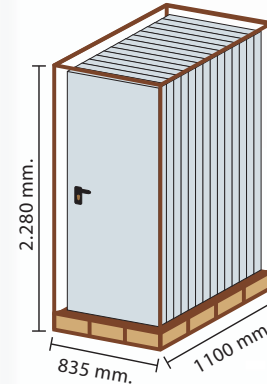

1

PUERTAS METÁLICAS MULTIUSOS /
 METALLIC DOORS POLYVALENT /
 PORTES METALLIQUES MULTIUSAGES

► **Medidas. Measurements. Mesures.**

*DIMENSIONES DEL MARCO
 FRAME DIMENSIONS
 DIMENSION DU CADRE*

C-40

► **Paletizado. Palletised. Palettisé.**

13,80 ml

Ref.: 4300/01 PPA
 PESO DE LA PUERTA
 DOOR WEIGHT
 POIDS DE LA PORTE
 20 kgs.

*DIMENSIONES DEL PALET
 PALET DIMENSION
 DIMENSION DU PALET
 835 x 1.200 x 2.280 mm.
 32x19=608 puertas.
 Palet: 19 und.
 Peso Palet/ palet weight
 poids du palet: 400 kgs.*

Ref.: 4300/01 PPA
 PESO DE LA PUERTA
 DOOR WEIGHT
 POIDS DE LA PORTE
 20 kgs.

*DIMENSIONES DEL PALET
 PALET DIMENSION
 DIMENSION DU PALET
 635 x 810 x 2.280 mm.
 630 puertas.
 Palet: 10 und.
 Peso Aprox. Palet/ palet weight
 poids du palet: 210 kgs.*

1x20' Dry

Ref.: 4300/01 PPA
 PESO DE LA PUERTA
 DOOR WEIGHT
 POIDS DE LA PORTE
 20 kgs.

*DIMENSIONES DEL PALET
 PALET DIMENSION
 DIMENSION DU PALET
 835 x 1100 x 2.280 mm.
 252 puertas.
 Palet: 18 und.
 Peso Aprox. Palet/ palet weight
 poids du palet: 360 kgs.*