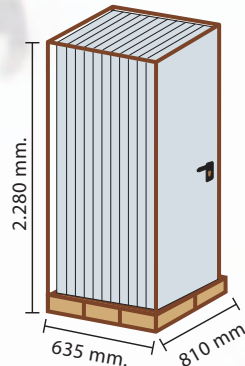

1

PUERTAS METÁLICAS MULTIUSOS /
 METALLIC DOORS POLYVALENT /
 PORTES METALLIQUES MULTIUSAGES

► **Medidas. Measurements. Mesures.**

*DIMENSIONES DEL MARCO
 FRAME DIMENSIONS
 DIMENSION DU CADRE*

C-40

► **Paletizado. Palletised. Palettisé.**

13,80 ml

Ref.: 4300/01 PPA
 PESO DE LA PUERTA
 DOOR WEIGHT
 POIDS DE LA PORTE
 20 kgs.

*DIMENSIONES DEL PALET
 PALET DIMENSION
 DIMENSION DU PALET
 835 x 1.200 x 2.280 mm.
 32x19=608 puertas.
 Palet: 19 und.
 Peso Palet/ palet weight
 poids du palet: 400 kgs.*

Ref.: 4300/01 PPA
 PESO DE LA PUERTA
 DOOR WEIGHT
 POIDS DE LA PORTE
 20 kgs.

*DIMENSIONES DEL PALET
 PALET DIMENSION
 DIMENSION DU PALET
 635 x 810 x 2.280 mm.
 630 puertas.
 Palet: 10 und.
 Peso Aprox. Palet/ palet weight
 poids du palet: 210 kgs.*