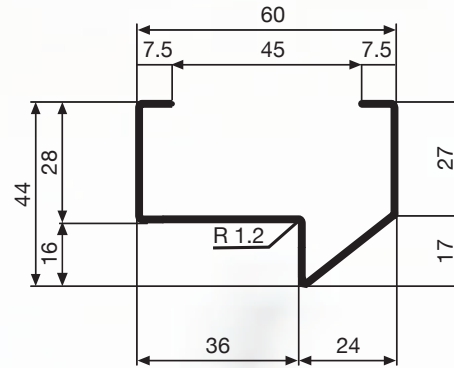

1

PUERTAS METÁLICAS MULTIUSOS /
METALLIC DOORS POLYVALENT /
PORTES METALLIQUES MULTIUSAGES

► **Medidas. Measurements. Mesures.**

*DIMENSIONES DEL MARCO
FRAME DIMENSIONS
DIMENSION DU CADRE*

C-40