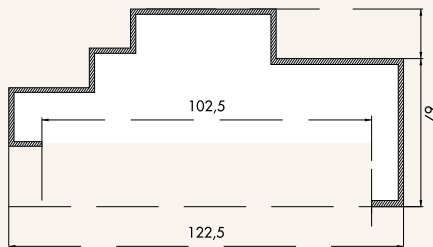

PERFIL MARCO PUERTA
FRAME DOOR PROFILE
PROFIL CADRE PORTE

► Paletizado. Palletised. Palettisé.

PESO DE LA PUERTA 50 kgs.
DOOR WEIGHT / POIDS DE LA PORTE

DIMENSIONES DEL PALET
PALET DIMENSION / DIMENSION DE LA PALETTE
1.000 x 1.200 x 2.320 mm.

Palet: 7 unidades
Peso Palet: 350 kgs.
Container 20" / 70 puertas