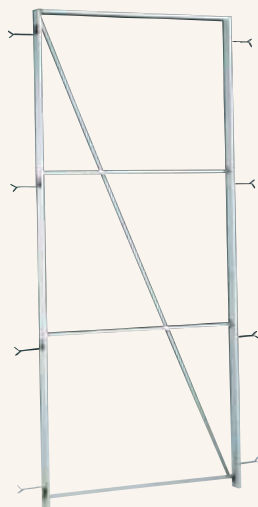

METÁLICAS DE ENTRADA / METALLIC ENTRANCE DOORS / PORTES MÉTALLIQUES D'ENTRÉE DE LOGEMENT

► Opciones. Options. Options.

LACADO
BLANCO

PAINT
WHITE

LAQUÉ
BLANC

FIJO POR EL
EXTERIOR
C/TUBO INOX.

FIXED
OUTSIDE

FIXE À
L'EXTÉRIEUR

ACCESORIOS / ACCESSORIES / ACCESSOIRES

Premarco
Pre-frame
Pré-cadre

Columna de
anclaje de
puerta
+ fijo lateral

Door with fixed
lateral panel
Anchorage System

Colonne de fixation
de porte + Fixe
Latéral

ACCESORIOS / ACCESSORIES