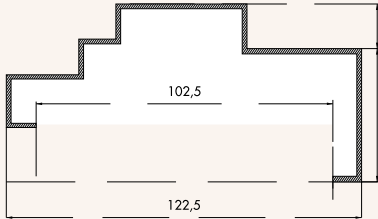

TÉCNICO / TECHNICAL / TECHNIQUE

► **Medidas. Measurements. Mesures.**

PERFIL MARCO PUERTA
FRAME DOOR PROFILE
PROFIL CADRE PORTE

► **Paletizado. Palletised. Palettisé.**

PESO DE LA PUERTA 50 kgs.
DOOR WEIGHT / POIDS DE LA PORTE
DIMENSIONES DEL PALET
PALET DIMENSION / DIMENSION DE LA PALETTE
1.000 x 1.200 x 2.320 mm.
Palet: 7 unidades
Peso Palet: 350 kgs.
Container 20" / 70 puertas