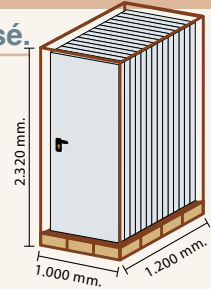

TÉCNICO / TECHNICAL / TECHNIQUE

► **Medidas. Measurements. Mesures.**

PERFIL MARCO PUERTA
FRAME DOOR PROFILE
PROFIL CADRE PORTE

► **Paletizado. Palletised. Palettisé.**

PESO DE LA PUERTA 50 kgs.
DOOR WEIGHT / POIDS DE LA PORTE
DIMENSIONES DEL PALET
PALET DIMENSION / DIMENSION DE LA PALETTE
1.000 x 1.200 x 2.320 mm.
Palet: 7 unidades
Peso Palet: 350 kgs.
Container 20" / 70 puertas