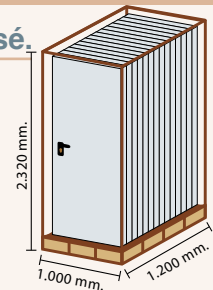

TÉCNICO / TECHNICAL / TECHNIQUE

► **Medidas. Measurements. Mesures.**

PERFIL MARCO PUERTA
FRAME DOOR PROFILE
PROFIL CADRE PORTE

► **Paletizado. Palletised. Palettisé.**

PESO DE LA PUERTA 50 kgs.
DOOR WEIGHT / POIDS DE LA PORTE

DIMENSIONES DEL PALET
PALET DIMENSION / DIMENSION DE LA PALETTE
1.000 x 1.200 x 2.320 mm.

Palet: 7 unidades
Peso Palet: 350 kgs.
Container 20" / 70 puertas

COLORES Y REFERENCIA / COLORS AND REFERENCE / COULEURS ET RÉFÉRENCE