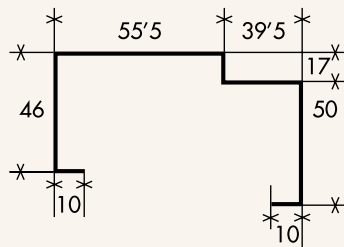

TÉCNICO / TECHNICAL / TECHNIQUE

► **Medidas. Measurements. Mesures.**

PERFIL MARCO PUERTA
FRAME DOOR PROFILE
PROFIL CADRE PORTE

► **Paletizado. Palletised. Palettisé.**

PESO DE LA PUERTA 50 kgs.
DOOR WEIGHT / POIDS DE LA PORTE

DIMENSIONES DEL PALET
PALET DIMENSION / DIMENSION DE LA PALETTE
1.000 x 1.200 x 2.320 mm.

Palet: 7 unidades
Peso Palet: 350 kgs.
Container 20" / 70 puertas

COLORES Y REFERENCIA / COLORS AND REFERENCE / COULEURS ET RÉFÉRENCE