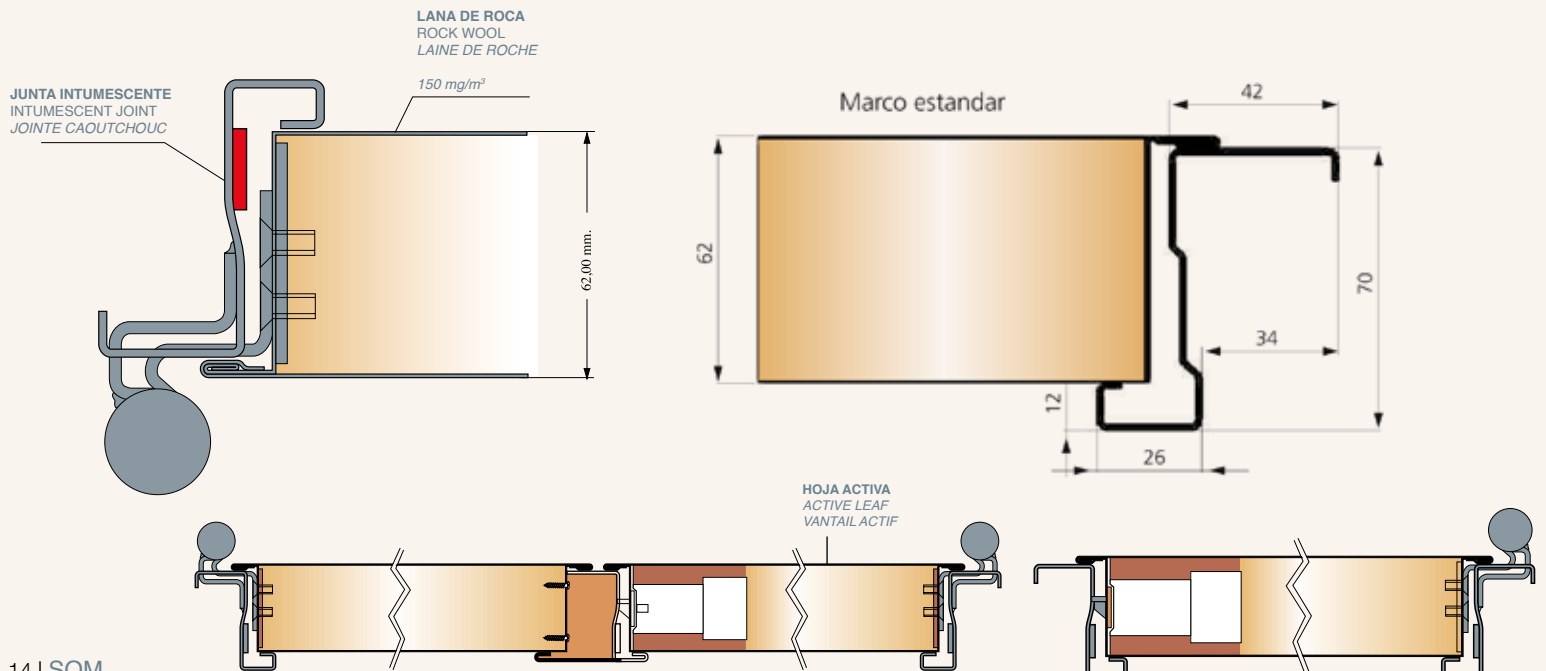

TÉCNICO / TECHNICAL / TECHNIQUE

► Dibujos / Drawing / Dessins