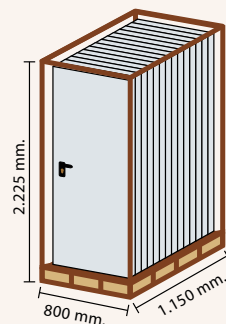

TÉCNICO / TECHNICAL / TECHNIQUE

▶ Medidas. Measurements. Mesures.

▶ Paletizado. Palletised. Palettisé.

PESO DE LA PUERTA  
DOOR WEIGHT  
POIDS DE LA PORTE  
(Ref. 4300 a 4303) 21 kgs.

DIMENSIONES DEL PALET  
PALET DIMENSION  
DIMENSION DE LA PALETTE  
(Ref. 4300 a 4303)  
800 x 1150 x 2225 mm.  
Palet: 14 und.  
1 Palet= 2'047m<sup>2</sup> SOM | 9