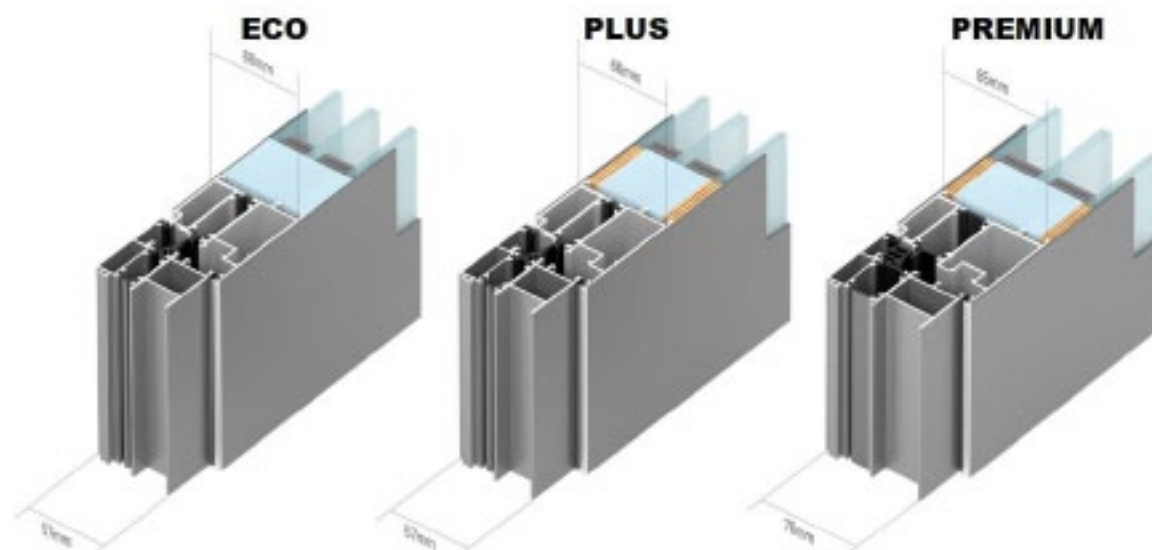

ECO / PLUS / PREMIUM

1. Modelos/Model/Modèle	MOD 01 - MOD 02 MOD 03 - MOD 04	Todos los modelos / All models/Tous les modèles	Todos los modelos / All models/Tous les modèles
2. Medidas/Measurement/Mesure	2100x950mm *A medida a partir de 10 ud/ tailored from 10 ud./ sur mesure à partir de 10 ud.	A medida/tailored/sur mesure *Altura máxima 2300mm/ maximum height 2300mm/ hauteur maximale 2300mm	A medida/tailored/sur mesure *Altura máxima 2700mm/ maximum height 2700mm/ hauteur maximale 2700mm
3. Color/Color/Couleur	Blanco/White/Blanc txt - Gris/Grey/Gris 7016 txt *Todos los colores a partir de 10 ud/ all colors from 10 units/toutes les couleurs à partir de 10 unités	Todos los colores /all colors/ toutes les couleurs *Carta acabados/finish menu /menu de finition	Todos los colores /all colors/ toutes les couleurs *Carta acabados/finish menu /menu de finition
4. Núcleo/Interior/Deiesloment	Poliestireno expandido D30/ expanded polystyrene D30/ polystyrène expansé D30	Chopo/Poplar/Peuplier 8mm Poliestireno/Polystyrene/polystyrène D30 47mm Chopo/Poplar/Peuplier 8mm	Chopo/Poplar/Peuplier 8mm Poliestireno/Polystyrene/polystyrène D30 66mm Chopo/Poplar/Peuplier 8mm
5. Vidrio de seguridad/ Security glass/Sécurité Vitre	3+3 mate/ air 24/ 4/ air22/ 3+3 mate	3+3 mate/ air 24/ 4/ air22/ 3+3 mate	3+3 mate/ air 32/ 4/ air32/ 3+3 mate
6. Una hoja/One leaf/Une feuille	✓	✓	✓
7. Fijos/Fixed/Fix	A consultar/To consult/Consulter	✓	✓
8. Doble hoja/Double leaf/Double feuille	-	-	✓
9. RPT	✓	✓	✓
10. Bisagras/Hinges/Charnières	2 Antipalanca regulable/ 2 Adjustable anti-lever/ 2 Anti-levier réglable	3 Antipalanca regulable/ 3 Adjustable anti-lever/ 3 Anti-levier réglable	Ocultas regulables/ adjustable hidden/ réglable caché
11. Cerradura/Lock/Serrure			
3 ptos. automática/3 point automatic/automatique 3 points	✓	✓	-
4 ptos. automática/4 point automatic/automatique 4 points	-	✓	✓
7 ptos. automática/7 point automatic/automatique 7 points	-	✓	✓
12. Sistema llave/Key system/Système de clé			
Protección contra robos/Theft protection/Protection anti-vol	✓	✓	✓
Llave anticopia/Copy key/Clé de copie	-	-	✓