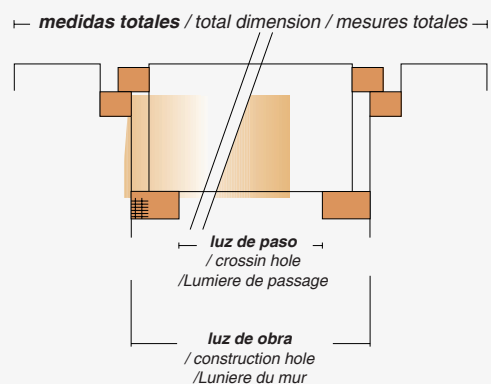

*Puertas de 2 hojas iguales, siempre que el cliente no determine lo contrario. / * 2-leaf doors the same, provided that the customer determines otherwise. / * Les portes à 2 vantaux idem, à moins que le client en décide autrement.

Detalle del marco. Frame detail / Cadre

ACCESORIOS / ACCESORIES / ACCESSOIRES

REF. ANTIPÁNICO / ANTIPANIQUE / ANTI PANIQUE

- 10500 1 Hoja montada / leaf / feuille monte
- 10501 2 Hojas montadas / leaves / feuilles

REF. EMBALAJES / PACKAGING / EMBALLAGE

- 10502 1 Hoja / leaf / feuille
- 10503 2 Hojas / leaves / feuilles
- 10504 Jaula / cage / boîte