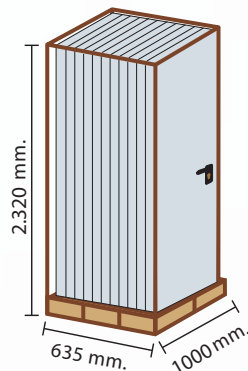

2 BOULONS
ANTI-DAGONDAGE

CERRADURA Y
MANIVELAS

SAFETY LOOK AND
HANDLE

SERRURE ET
POIGNÉE

COLORES Y REFERENCIA / COLORS AND REFERENCE / COULEURS ET RÉFÉRENCE

	REFERENCIA	EAN13							
	70.000	8436530340347	800 x 2055	890 x 2100	890 x 2100	1	1	3	DER. / RIGHT / DROITE
	70.001	8436530340354	800 x 2055	890 x 2100	890 x 2100	1	1	3	IZQ. / LEFT / GAUCHE
	70.100	8436530340361	800 x 2055	890 x 2100	890 x 2100	1	1	3	DER. / RIGHT / DROITE
	70.101	8436530340378	800 x 2055	890 x 2100	890 x 2100	1	1	3	IZQ. / LEFT / GAUCHE
	70.200	8436530340385	800 x 2055	890 x 2100	890 x 2100	1	1	3	DER. / RIGHT / DROITE
	70.201	8436530340392	800 x 2055	890 x 2100	890 x 2100	1	1	3	IZQ. / LEFT / GAUCHE
	70.200R	8436530340385	800 x 2055	890 x 2100	890 x 2100	1	1	3	DER. / RIGHT / DROITE
	70.201R	8436530340392	800 x 2055	890 x 2100	890 x 2100	1	1	3	IZQ. / LEFT / GAUCHE

6

PRIMER PRECIO ALBUFERA LISA /
FIRST PRICE /
PREMIER PRIX

► **Medidas.** Measurements. Mesures.

MARCO DE 70 MM
PERFIL MARCO - DIMENSIONES
FRAME DOOR PROFILE
PROFIL CADRE PORTE

► **Paletizado.** Palletised. Palettisé.

Ref.: 70000-70001
PESO DE LA PUERTA
DOOR WEIGHT
POIDS DE LA PORTE
32 kgs.
DIMENSIONES DEL PALET
PALET DIMENSION
DIMENSION DE LA PALETTE
1.000 x 1.200 x 2.320 mm.
Palet: 12 unidades

26 palets= 312 puertas/doors/
portes
Peso palet/
palet weight/
poids du palet: 384 kgs

Ref.: 70000-70001
PESO DE LA PUERTA
DOOR WEIGHT
POIDS DE LA PORTE
32 kgs.
DIMENSIONES DEL PALET
PALET DIMENSION
DIMENSION DU PALET
635 x 1000 x 2.320 mm.
Palet: 6 und.

Peso Aprox. Palet/
palet weight/
poids du palet: 192 kgs.
60 palets= 360 puertas/doors/
portes