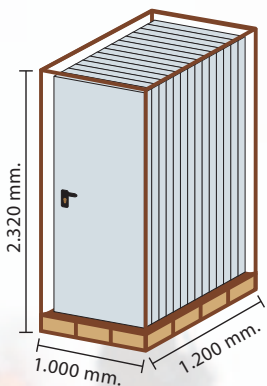

2 BOULONS
ANTI-DAGONDAGE

CERRADURA Y
MANIVELAS

SAFETY LOOK AND
HANDLE

SERRURE ET
POIGNÉE

COLORES Y REFERENCIA / COLORS AND REFERENCE / COULEURS ET RÉFÉRENCE

	REFERENCIA	EAN13							
	70.000	8436530340347	800 x 2055	890 x 2100	890 x 2100	1	1	3	DER. / RIGHT / DROITE
	70.001	8436530340354	800 x 2055	890 x 2100	890 x 2100	1	1	3	IZQ. / LEFT / GAUCHE
	70.100	8436530340361	800 x 2055	890 x 2100	890 x 2100	1	1	3	DER. / RIGHT / DROITE
	70.101	8436530340378	800 x 2055	890 x 2100	890 x 2100	1	1	3	IZQ. / LEFT / GAUCHE
	70.200	8436530340385	800 x 2055	890 x 2100	890 x 2100	1	1	3	DER. / RIGHT / DROITE
	70.201	8436530340392	800 x 2055	890 x 2100	890 x 2100	1	1	3	IZQ. / LEFT / GAUCHE
	70.200R	8436530340385	800 x 2055	890 x 2100	890 x 2100	1	1	3	DER. / RIGHT / DROITE
	70.201R	8436530340392	800 x 2055	890 x 2100	890 x 2100	1	1	3	IZQ. / LEFT / GAUCHE

6

PRIMER PRECIO ALBUFERA LISA /
FIRST PRICE /
PREMIER PRIX

► **Medidas.** Measurements. Mesures.

MARCO DE 70 MM
PERFIL MARCO - DIMENSIONES
FRAME DOOR PROFILE
PROFIL CADRE PORTE

► **Paletizado.** Palletised. Palettisé.

Ref.: 70000-70001
PESO DE LA PUERTA
DOOR WEIGHT
POIDS DE LA PORTE
32 kgs.
DIMENSIONES DEL PALET
PALET DIMENSION
DIMENSION DE LA PALETTE
1.000 x 1.200 x 2.320 mm.
Palet: 12 unidades

26 palets= 312 puertas/doors/
portes
Peso palet/
palet weight/
poids du palet: 384 kgs

Ref.: 70000-70001
PESO DE LA PUERTA
DOOR WEIGHT
POIDS DE LA PORTE
32 kgs.
DIMENSIONES DEL PALET
PALET DIMENSION
DIMENSION DU PALET
635 x 1000 x 2.320 mm.
Palet: 6 und.

Peso Aprox. Palet/
palet weight/
poids du palet: 192 kgs.
60 palets= 360 puertas/doors/
portes