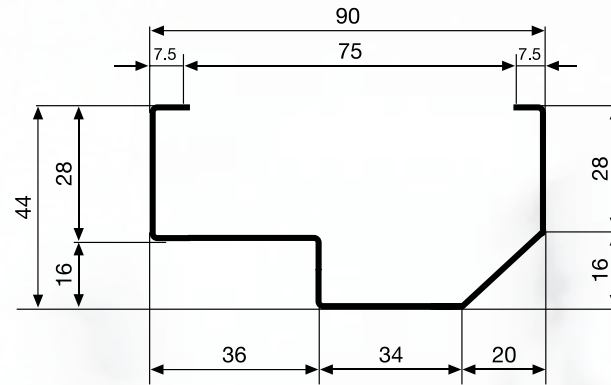

2 BOULONS
ANTI-DAGONDAGE

CERRADURA Y
MANIVELAS

SAFETY LOOK AND
HANDLE

SERRURE ET
POIGNÉE

COLORES Y REFERENCIA / COLORS AND REFERENCE / COULEURS ET RÉFÉRENCE

	REFERENCIA	EAN13							
	70.000	8436530340347	800 x 2055	890 x 2100	890 x 2100	1	1	3	DER. / RIGHT / DROITE
	70.001	8436530340354	800 x 2055	890 x 2100	890 x 2100	1	1	3	IZQ. / LEFT / GAUCHE
	70.100	8436530340361	800 x 2055	890 x 2100	890 x 2100	1	1	3	DER. / RIGHT / DROITE
	70.101	8436530340378	800 x 2055	890 x 2100	890 x 2100	1	1	3	IZQ. / LEFT / GAUCHE
	70.200	8436530340385	800 x 2055	890 x 2100	890 x 2100	1	1	3	DER. / RIGHT / DROITE
	70.201	8436530340392	800 x 2055	890 x 2100	890 x 2100	1	1	3	IZQ. / LEFT / GAUCHE
	70.200R	8436530340385	800 x 2055	890 x 2100	890 x 2100	1	1	3	DER. / RIGHT / DROITE
	70.201R	8436530340392	800 x 2055	890 x 2100	890 x 2100	1	1	3	IZQ. / LEFT / GAUCHE

6

PRIMER PRECIO ALBUFERA LISA /
FIRST PRICE /
PREMIER PRIX

► **Medidas.** Measurements. Mesures.

MARCO DE 70 MM
PERFIL MARCO - DIMENSIONES
FRAME DOOR PROFILE
PROFIL CADRE PORTE

► **Paletizado.** Palletised. Palettisé.

Ref.: 70000-70001
PESO DE LA PUERTA
DOOR WEIGHT
POIDS DE LA PORTE
32 kgs.
DIMENSIONES DEL PALET
PALET DIMENSION
DIMENSION DE LA PALETTE
1.000 x 1.200 x 2.320 mm.
Palet: 12 unidades

26 palets= 312 puertas/doors/
portes
Peso palet/
palet weight/
poids du palet: 384 kgs

Ref.: 70000-70001
PESO DE LA PUERTA
DOOR WEIGHT
POIDS DE LA PORTE
32 kgs.
DIMENSIONES DEL PALET
PALET DIMENSION
DIMENSION DU PALET
635 x 1000 x 2.320 mm.
Palet: 6 und.

Peso Aprox. Palet/
palet weight/
poids du palet: 192 kgs.
60 palets= 360 puertas/doors/
portes