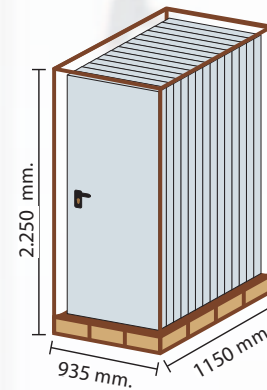

2 BOULONS
ANTI-DAGONDAGE

CERRADURA Y
MANIVELAS

SAFETY LOOK AND
HANDLE

SERRURE ET
POIGNÉE

COLORES Y REFERENCIA / COLORS AND REFERENCE / COULEURS ET RÉFÉRENCE

	REFERENCIA	EAN13							
	70.000	8436530340347	800 x 2055	890 x 2100	890 x 2100	1	1	3	DER. / RIGHT / DROITE
	70.001	8436530340354	800 x 2055	890 x 2100	890 x 2100	1	1	3	IZQ. / LEFT / GAUCHE
	70.100	8436530340361	800 x 2055	890 x 2100	890 x 2100	1	1	3	DER. / RIGHT / DROITE
	70.101	8436530340378	800 x 2055	890 x 2100	890 x 2100	1	1	3	IZQ. / LEFT / GAUCHE
	70.200	8436530340385	800 x 2055	890 x 2100	890 x 2100	1	1	3	DER. / RIGHT / DROITE
	70.201	8436530340392	800 x 2055	890 x 2100	890 x 2100	1	1	3	IZQ. / LEFT / GAUCHE
	70.200R	8436530340385	800 x 2055	890 x 2100	890 x 2100	1	1	3	DER. / RIGHT / DROITE
	70.201R	8436530340392	800 x 2055	890 x 2100	890 x 2100	1	1	3	IZQ. / LEFT / GAUCHE

6

PRIMER PRECIO ALBUFERA LISA /
FIRST PRICE /
PREMIER PRIX

► **Medidas.** Measurements. Mesures.

MARCO DE 70 MM
PERFIL MARCO - DIMENSIONES
FRAME DOOR PROFILE
PROFIL CADRE PORTE

► **Paletizado.** Palletised. Palettisé.

Ref.: 70000-70001
PESO DE LA PUERTA
DOOR WEIGHT
POIDS DE LA PORTE
32 kgs.
DIMENSIONES DEL PALET
PALET DIMENSION
DIMENSION DE LA PALETTE
1.000 x 1.200 x 2.320 mm.
Palet: 12 unidades

26 palets= 312 puertas/doors/
portes
Peso palet/
palet weight/
poids du palet: 384 kgs

Ref.: 70000-70001
PESO DE LA PUERTA
DOOR WEIGHT
POIDS DE LA PORTE
32 kgs.
DIMENSIONES DEL PALET
PALET DIMENSION
DIMENSION DU PALET
635 x 1000 x 2.320 mm.
Palet: 6 und.

Peso Aprox. Palet/
palet weight/
poids du palet: 192 kgs.
60 palets= 360 puertas/doors/
portes