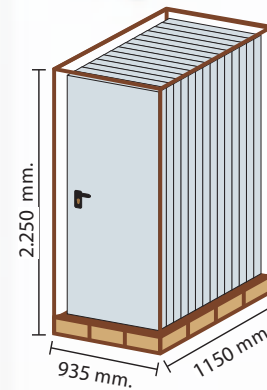

7

PRIMER PRECIO SEMIPROVENZAL /
FIRST PRICE /
PREMIER PRIX

► **Medidas. Measurements. Mesures.**

MARCO DE 70 MM
PERFIL MARCO - DIMENSIONES
FRAME DOOR PROFILE
PROFIL CADRE PORTE

► **Paletizado. Palletised. Palettisé.**

13,80 ml

1x20' Dry

Ref.: 20100-20101
PESO DE LA PUERTA
DOOR WEIGHT
POIDS DE LA PORTE
32 kgs.
DIMENSIONES DEL PALET
PALET DIMENSION
DIMENSION DE LA PALETTE
1.000 x 1.200 x 2.320 mm.
Palet: 12 unidades

26 palets= 312 puertas/doors/
portes
Peso palet/
palet weight/
poids du palet: 384 kgs

Ref.: 20100-20101
PESO DE LA PUERTA
DOOR WEIGHT
POIDS DE LA PORTE
32 kgs.
DIMENSIONES DEL PALET
PALET DIMENSION
DIMENSION DU PALET
635 x 1000 x 2.320 mm.
Palet: 6 und.
Peso Aprox. Palet/
palet weight/
poids du palet: 192 kgs.
60 palets= 360 puertas/doors/
portes

Ref.: 20100-20101
PESO DE LA PUERTA
DOOR WEIGHT
POIDS DE LA PORTE
32 kgs.
DIMENSIONES DEL PALET
PALET DIMENSION
DIMENSION DU PALET
1150 x 935 x 2250 mm

12 palets de 11 uds =132
puertas/doors/portes
Peso palet /
palet weight/
poids du palet: 352 kgs