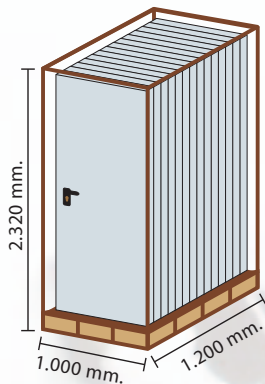

2 BOULON
ANTI-DÉGONDAGE

CERRADURA Y
MANIVELAS

SAFETY LOOK AND
HANDLE

SERRURE ET
POIGNÉE

COLORES Y REFERENCIA / COLORS AND REFERENCE / COULEURS ET RÉFÉRENCE

	REFERENCIA	EAN13							
 BLANCA WHITE BLANCHE	20.100 PPP	8436012891115	800 x 2050	890 x 2100	890 x 2100	1	1	3	DERECHA / RIGHT / DROITE
	20.101 PPP	8436012891122	800 x 2050	890 x 2100	890 x 2100	1	1	3	IZQUIERDA / LEFT / GAUCHE
 NOGAL NOGAL NOYER	26.100 PPP	8436012891092	800 x 2050	890 x 2100	890 x 2100	1	1	3	DERECHA / RIGHT / DROITE
	26.101 PPP	8436012891108	800 x 2050	890 x 2100	890 x 2100	1	1	3	IZQUIERDA / LEFT / GAUCHE
 ROBLE VEDAT OAK CHÊNE	28.100 PPP	8436530342556	800 x 2050	890 x 2100	890 x 2100	1	1	3	DERECHA / RIGHT / DROITE
	28.101 PPP	8436530342563	800 x 2050	890 x 2100	890 x 2100	1	1	3	IZQUIERDA / LEFT / GAUCHE

7

PRIMER PRECIO SEMIPROVENZAL /
FIRST PRICE /
PREMIER PRIX

► **Medidas. Measurements. Mesures.**

MARCO DE 70 MM
PERFIL MARCO - DIMENSIONES
FRAME DOOR PROFILE
PROFIL CADRE PORTE

► **Paletizado. Palletised. Palettisé.**

13,80 ml

1x20' Dry

Ref.: 20100-20101
PESO DE LA PUERTA
DOOR WEIGHT
POIDS DE LA PORTE
32 kgs.
DIMENSIONES DEL PALET
PALET DIMENSION
DIMENSION DE LA PALETTE
1.000 x 1.200 x 2.320 mm.
Palet: 12 unidades

26 palets= 312 puertas/doors/
portes
Peso palet/
palet weight/
poids du palet: 384 kgs

Ref.: 20100-20101
PESO DE LA PUERTA
DOOR WEIGHT
POIDS DE LA PORTE
32 kgs.
DIMENSIONES DEL PALET
PALET DIMENSION
DIMENSION DU PALET
635 x 1000 x 2.320 mm.
Palet: 6 und.
Peso Aprox. Palet/
palet weight/
poids du palet: 192 kgs.
60 palets= 360 puertas/doors/
portes