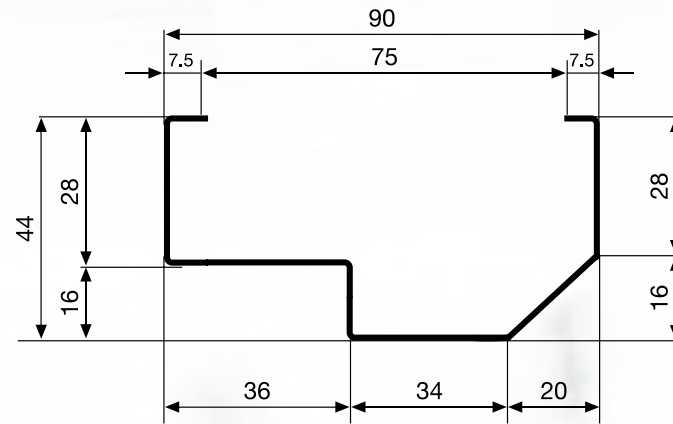

7

PRIMER PRECIO SEMIPROVENZAL /
FIRST PRICE /
PREMIER PRIX

► **Medidas. Measurements. Mesures.**

MARCO DE 70 MM
PERFIL MARCO - DIMENSIONES
FRAME DOOR PROFILE
PROFIL CADRE PORTE