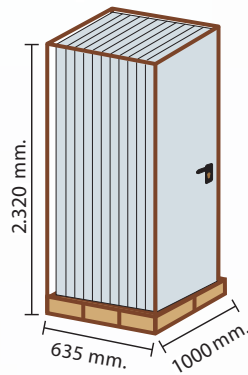

7

PRIMER PRECIO SEMIPROVENZAL /
FIRST PRICE /
PREMIER PRIX

► **Medidas. Measurements. Mesures.**

MARCO DE 70 MM
PERFIL MARCO - DIMENSIONES
FRAME DOOR PROFILE
PROFIL CADRE PORTE

► **Paletizado. Palletised. Palettisé.**

13,80 ml

1x20' Dry

Ref.: 20100-20101
PESO DE LA PUERTA
DOOR WEIGHT
POIDS DE LA PORTE
32 kgs.
DIMENSIONES DEL PALET
PALET DIMENSION
DIMENSION DE LA PALETTE
1.000 x 1.200 x 2.320 mm.
Palet: 12 unidades

26 palets= 312 puertas/doors/
portes
Peso palet/
palet weight/
poids du palet: 384 kgs

Ref.: 20100-20101
PESO DE LA PUERTA
DOOR WEIGHT
POIDS DE LA PORTE
32 kgs.
DIMENSIONES DEL PALET
PALET DIMENSION
DIMENSION DU PALET
635 x 1000 x 2.320 mm.
Palet: 6 und.
Peso Aprox. Palet/
palet weight/
poids du palet: 192 kgs.
60 palets= 360 puertas/doors/
portes

Ref.: 20100-20101
PESO DE LA PUERTA
DOOR WEIGHT
POIDS DE LA PORTE
32 kgs.
DIMENSIONES DEL PALET
PALET DIMENSION
DIMENSION DU PALET
1150 x 935 x 2250 mm

12 palets de 11 uds =132
puertas/doors/portes
Peso palet /
palet weight/
poids du palet: 352 kgs