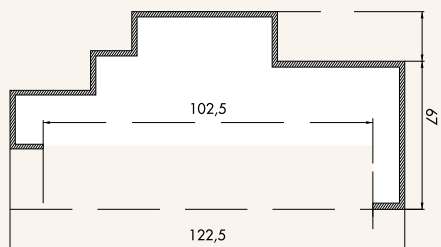

► **Medidas. Measurements. Mesures.**

PERFIL MARCO PUERTA
FRAME DOOR PROFILE
PROFIL CADRE PORTE

► **Paletizado. Palletised. Palettisé.**

PESO DE LA PUERTA 50 kgs.
DOOR WEIGHT / POIDS DE LA PORTE

DIMENSIONES DEL PALET
PALET DIMENSION / DIMENSION DE LA PALETTE
1.000 x 1.200 x 2.320 mm.

Palet: 7 unidades
Peso Palet: 350 kgs.
Container 20" / 70 puertas