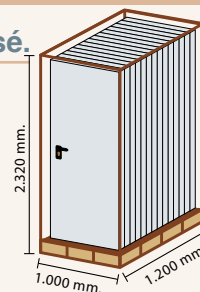

Optional  
accessories

Accessoires  
facultatifs

► **Medidas. Measurements. Mesures.**

PERFIL MARCO PUERTA  
FRAME DOOR PROFILE  
PROFIL CADRE PORTE

► **Paletizado. Palletised. Palettisé.**

PESO DE LA PUERTA 50 kgs.  
DOOR WEIGHT / POIDS DE LA PORTE

DIMENSIONES DEL PALET  
PALET DIMENSION / DIMENSION DE LA PALETTE  
1.000 x 1.200 x 2.320 mm.

Palet: 7 unidades  
Peso Palet: 350 kgs.  
Container 20" / 70 puertas

COLORES Y REFERENCIA / COLORS AND REFERENCE / COULEURS ET RÉFÉRENCE