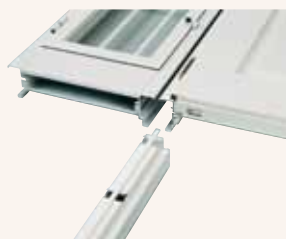

**Columna de
anclaje de
puerta
+ fijo lateral**

Door with fixed
lateral panel
Anchorage System

Colonne de fixation
de porte + Fixe
Latéral

**Accesorios
opcionales**

Optional
accessories

Accessoires
facultatifs