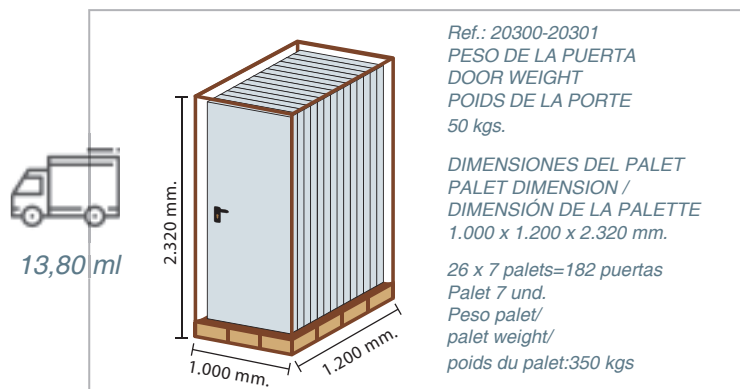

ACCESORIOS / ACCESSORIES / ACCESSOIRES

CERRADURA DE SEGURIDAD. DE 1 A 3 PTOS. Y JUNTA CIERRE HERMÉTICO

THREE POINTS SAFETY LOCK

SERRURE TROIS POINTS DE SÉCURITÉ

MARCO CON GARRAS ANCLAJE Y 3 BISAGRAS

FRAME WITH 3 HINGES

CADRE AVEC 3 CHARNIÈRES

PREMARCO

PRE-FRAME
PRÉ-CADRE

COLUMNA DE ANCLAJE DE PUERTA + FIJO LATERAL

DOOR WITH FIXED LATERAL PANEL ANCHORAGE SYSTEM
COLONNE DE FIXATION DE PORTE + FIXE LATÉRAL

DETALLES / DETAILS / DÉTAILS

BISAGRA REGULABLE 5 MM

REGULABLE HINGE
CHARNIÈRE RÉGLABLE

REFUERZO INOX. PARA CERRADURA

STEELREINFORCEMENT TO LOCK
ARMATURES D'ACIER POUR VERROUILLER

ACCESORIOS ESTANDAR

STANDARD ACCESSORIES
ARMATURES D'ACIER
ACCESSOIRES STANDARD

BULÓN ANTI PALANCA 2 TOTAL

BOLT ANTI-LEVER
BOULON ANTI-DAGONDAGE

OPCIONAL/OPTIONAL/OPTIONNEL

BURLETE CORTAVIENTOS OPCIONAL

WEATHER STREIP
BOURRELET COUPE-VENT

ACCESORIOS OPCIONALES

OPTIONAL ACCESSORIES
ACCESSOIRES OPTIONNELS

TÉCNICO / TECHNICAL / TECHNIQUE

► Medidas. Measurements. Mesures.

PERFIL MARCO PUERTA
FRAME DOOR PROFILE
PROFIL CADRE PORTE

► Paletizado. Palletised. Palettisé.