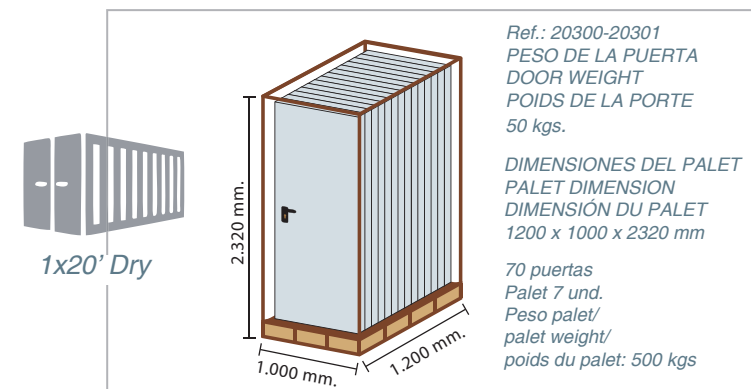

ACCESORIOS / ACCESSORIES / ACCESSOIRES

CERRADURA DE SEGURIDAD. DE 1 A 3 PTOS. Y JUNTA CIERRE HERMÉTICO

THREE POINTS SAFETY LOCK

SERRURE TROIS POINTS DE SÉCURITÉ

MARCO CON GARRAS ANCLAJE Y 3 BISAGRAS

FRAME WITH 3 HINGES

CADRE AVEC 3 CHARNIÈRES

PREMARCO

PRE-FRAME
PRÉ-CADRE

COLUMNA DE ANCLAJE DE PUERTA + FIJO LATERAL

DOOR WITH FIXED LATERAL PANEL ANCHORAGE SYSTEM
COLONNE DE FIXATION DE PORTE + FIXE LATÉRAL

DETALLES / DETAILS / DÉTAILS

BISAGRA REGULABLE 5 MM

REGULABLE HINGE
CHARNIÈRE RÉGLABLE

REFUERZO INOX. PARA CERRADURA

STEELREINFORCEMENT TO LOCK
ARMATURES D'ACIER POUR VERROUILLER

ACCESORIOS ESTANDAR

STANDARD ACCESSORIES
ARMATURES D'ACIER
ACCESSOIRES STANDARD

BULÓN ANTI PALANCA 2 TOTAL

BOLT ANTI-LEVER
BOULON ANTI-DAGONDAGE

OPCIONAL/OPTIONAL/OPTIONNEL

BURLETE CORTAVIENTOS OPCIONAL

WEATHER STREIP
BOURRELET COUPE-VENT

ACCESORIOS OPCIONALES

OPTIONAL ACCESSORIES
ACCESSOIRES OPTIONNELS

TÉCNICO / TECHNICAL / TECHNIQUE

► Medidas. Measurements. Mesures.

PERFIL MARCO PUERTA
FRAME DOOR PROFILE
PROFIL CADRE PORTE

► Paletizado. Palletised. Palettisé.