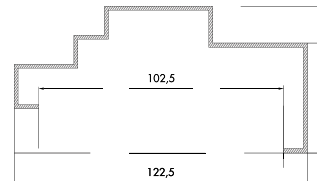

TÉCNICO / TECHNICAL / TECHNIQUE

► Medidas. Measurements. Mesures.